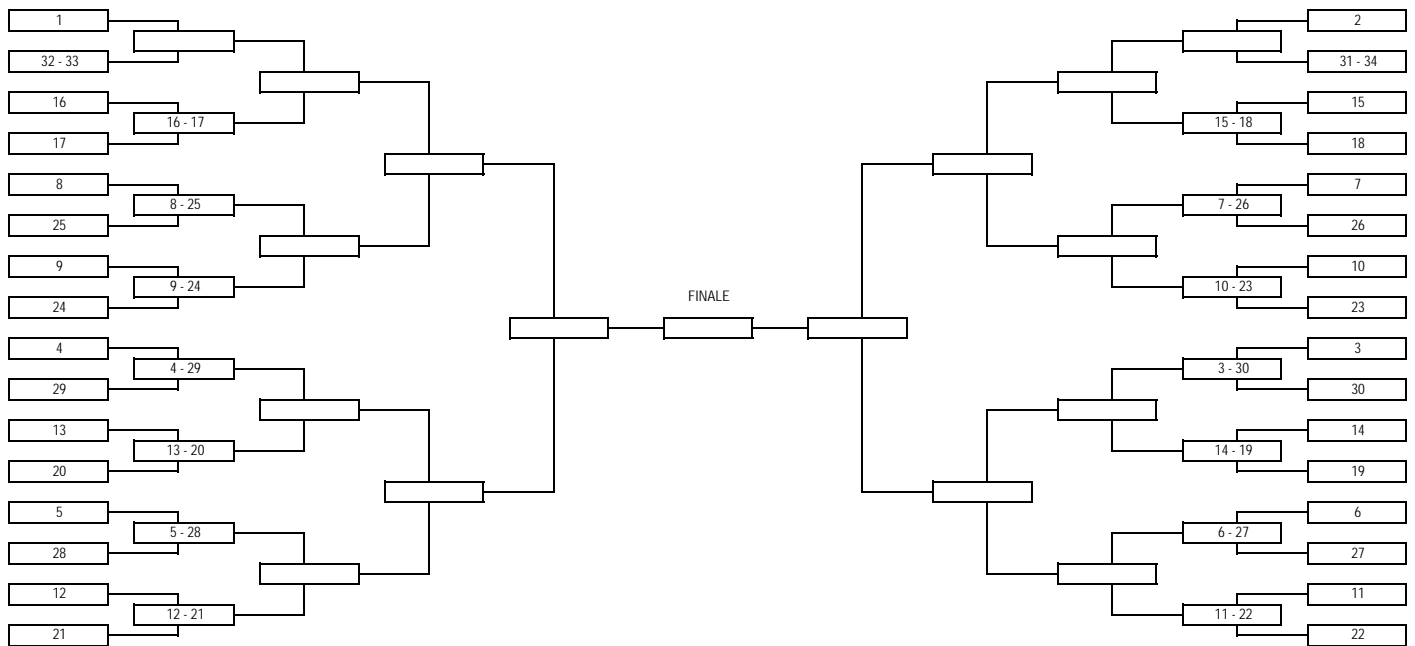

	Ronde 1	Ronde 2	Ronde 3	Ronde 4	Ronde 5	Ronde 6	Ronde 5	Ronde 4	Ronde 3	Ronde 2	Ronde 1
md	30-9-2011	21-10-2011	25-11-2011	20-1-2012	2-3-2012		2-3-2012	20-1-2012	25-11-2011	21-10-2011	30-9-2011
ed	14-10-2011	18-11-2011	13-1-2012	24-2-2012	23-3-2012		23-3-2012	24-2-2012	13-1-2012	18-11-2011	14-10-2011

md = Meldingsdatum
ed = Einddatum

1	Dordrecht
2	Ridderkerk
3	SO Rotterdam
4	Overschie
5	Sliedrecht
6	IJsselmonde
7	Zwijndrecht
8	't Springende Peert
9	CSV
10	Charlois Europoort
11	Messemaker 1847
12	Rokado
13	De IJssel
14	Moerkapelle
15	Oostflakkee
16	RSR Ivoren Toren
17	De Pionier